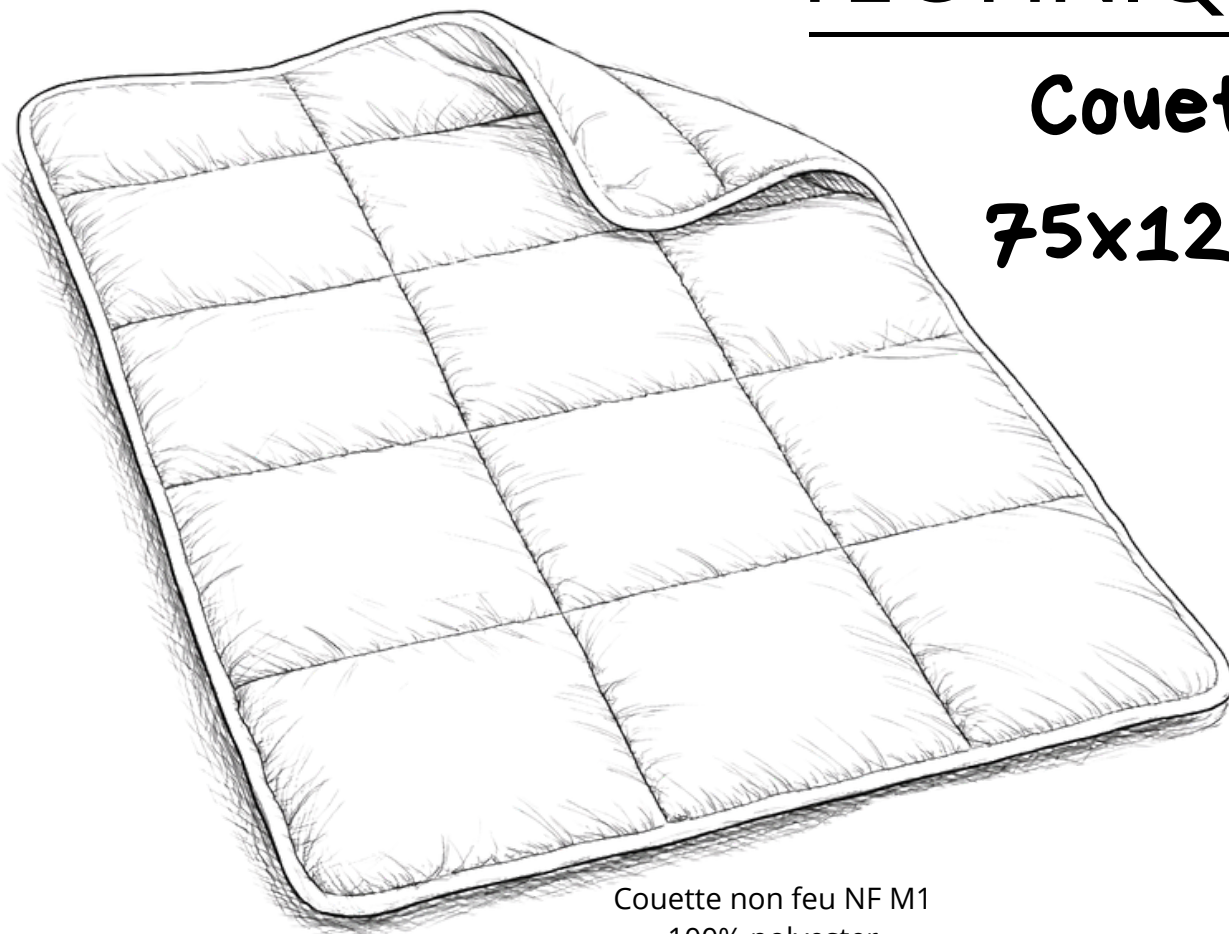

FICHE TECHNIQUE

Couette
75x120cm

Couette non feu NF M1
100% polyester.
Finition : piquage lignes carré.
Conforme au décret n° 2000/164
du 23 février 2000.

Composition :

- Composition : 100% polyester
- Garnissage : Garnissage 100% polyester - 200g/m²

Entretien :

- Lavage : à 95 °C
- Essorage : machine tambour
- Séchage : à 120°C

Coloris :

**Article confectionné au sein même de notre
atelier dans
Les Hauts de France.
(Confection DUHAMEL pôle petite enfance)**