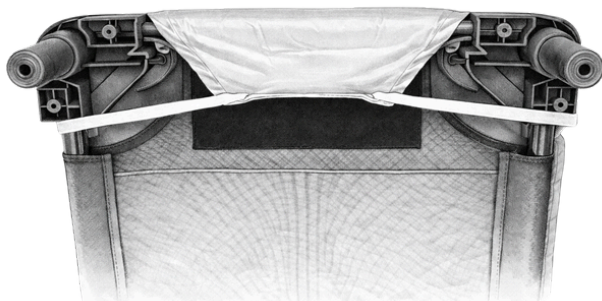

FICHE TECHNIQUE

DRAP PLATEAU

Combiné avec drap dessus
pour couchette empilable
"COTON"

Drap plateau de dimensions
54 x 130 cm
(coins coupés élastiques)
combiné avec drap dessus.
(tout en un)
Pour couchette empilable.

Articles confectionnés au sein même de
notre atelier dans
Les Hauts de France.
(Confection DUHAMEL pôle petite enfance)

Entretien :

- Lavage industriel jusqu'à 60 °C
- Blanchiment : autorisé sans chlore uniquement (pour préserver l'imprimé)
- Séchage tambour : température moyenne
- Repassage : température moyenne
- Nettoyage professionnel : nettoyage à l'eau autorisé