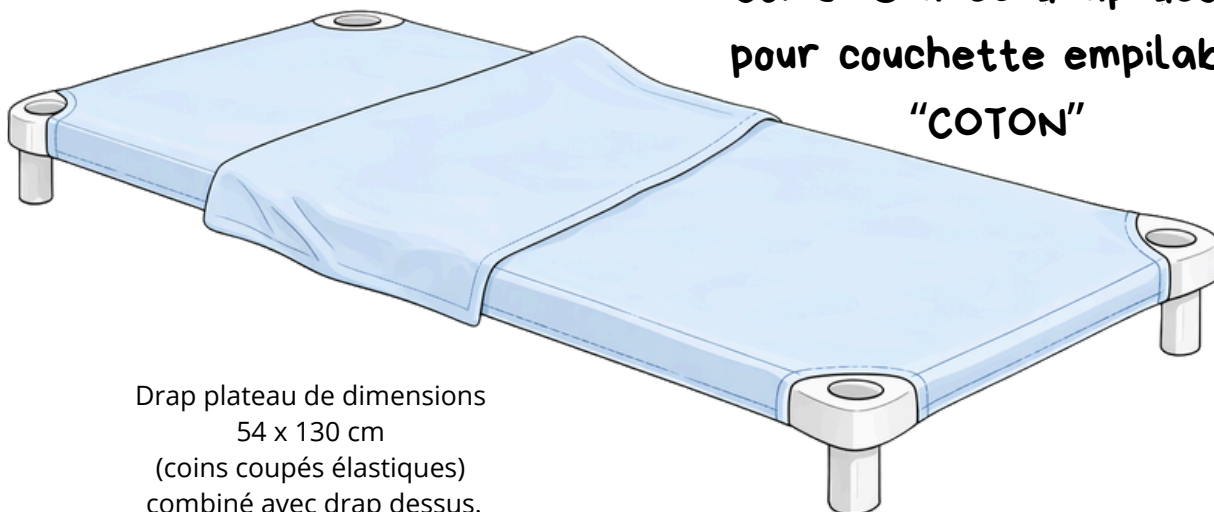

FICHE TECHNIQUE

DRAP PLATEAU

Combiné avec drap dessus
pour couchette empilable
"COTON"

Drap plateau de dimensions
54 x 130 cm
(coins coupés élastiques)
combiné avec drap dessus.
(tout en un)
Pour couchette empilable.