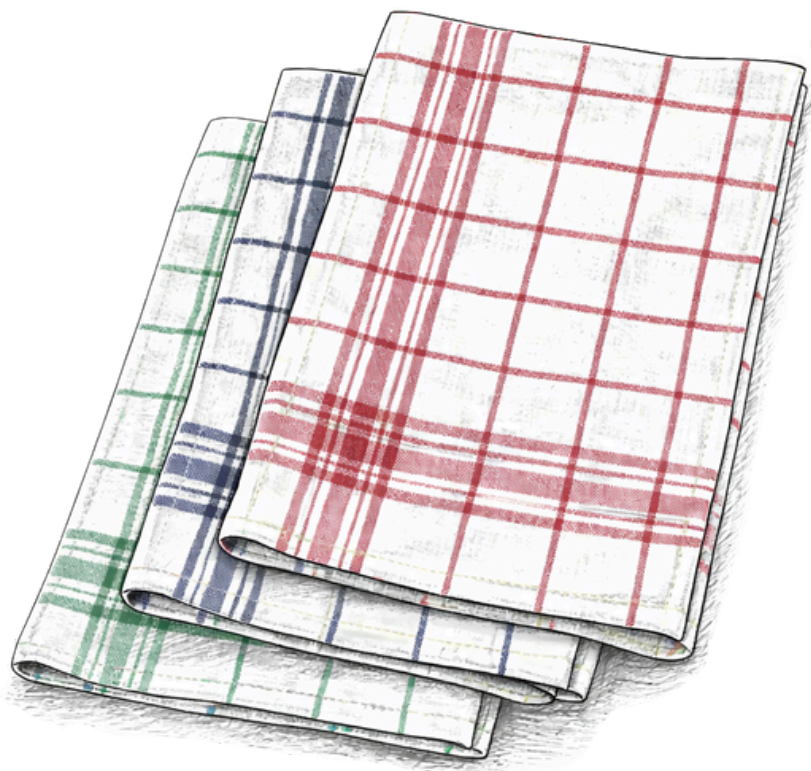

## Torchon Essuie-verres

Torchon « essuie-verres »

50x75cm à carreaux damassé en coton  
et polyester.

Avec attache pour suspension facile à  
un crochet.

Disponible en plusieurs couleurs.

### Composition :

- 50% coton, 50% polyester
- 180 gr/m<sup>2</sup>