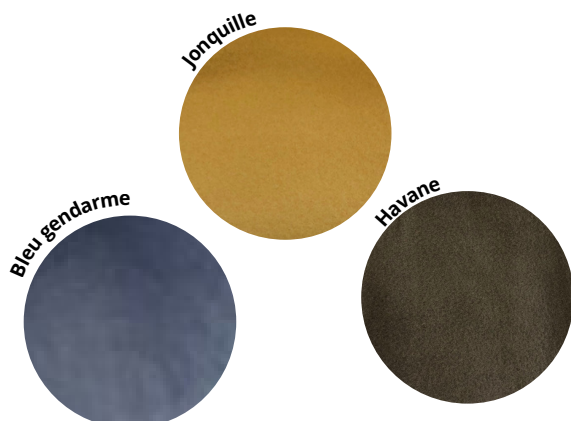

FICHE TECHNIQUE

Couverture

polaire

75x100cm

Couverture en fibre polaire 100% polyester.
Dimensions 75 x 100 cm
Coins capuchons – ourlée 4 côtés.

Norme ISO 12952 1 à 4.
Essai non allumabilité – non feu permanent.

Le + : anallergique.

Composition :

- Composition : fibre 100% polyester
- Grammage : 350g/m²

Coloris :

Entretien :

- Lavage 40°C
- Pas de blanchiment
- Sèche-linge basse température
- Ne pas repasser –
- Nettoyage professionnel à l'eau autorisé.